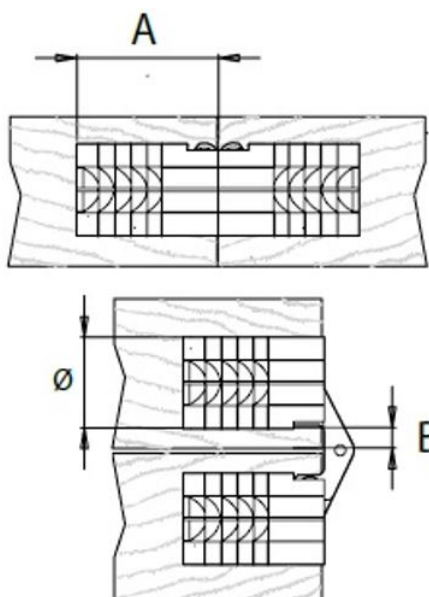

PRODUCT SHEET

Description:

Cylinder Hinge, \varnothing 10mm, Brass Body & SS Pin & Screws

Item number:

15.07.345-0

Units	Box	Carton	HS Code	Barcode
Pcs.	100	1000	8302100090	
				5704866055758

Sizes	Item No	A*	B*
\varnothing 10 mm	# 15.07.345	11,0 mm	2,0 mm
\varnothing 12 mm	# 15.07.346	13,5 mm	2,2 mm
\varnothing 14 mm	# 15.07.347	15,5 mm	3,0 mm
\varnothing 16 mm	# 15.07.348	16,5 mm	3,0 mm
\varnothing 18 mm	# 15.07.349	17,5 mm	3,0 mm